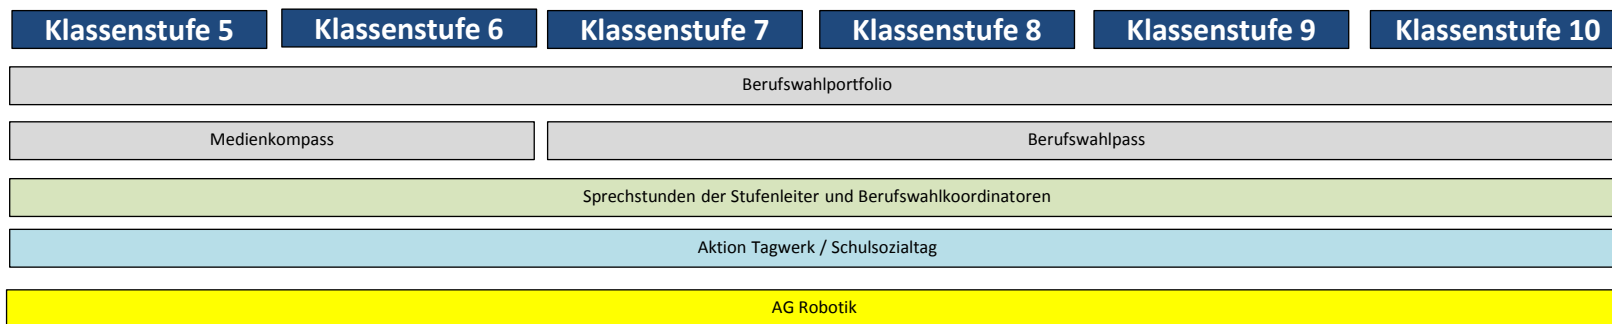

Berufsorientierung in den Jahrgangsstufen 5-10

Berufsorientierung in der MSS

11

12

13

Zweiwöchiges
Praktikum

Besuch des BIZ
Kaiserslautern

GEVA Test zur Studien-
und Berufsorientierung

Teilnahme an der
Vocatium
Kaiserslautern

Studien- und Berufsberatung durch Herrn Dr. Krämer, BIZ Kaiserslautern (im Haus)

Besuchsmöglichkeiten der Tage der offenen Tür an Universitäten, Hochschulen

Offene Sprechstunde der Oberstufenleitung zu Fragen der Studien- und Berufsorientierung